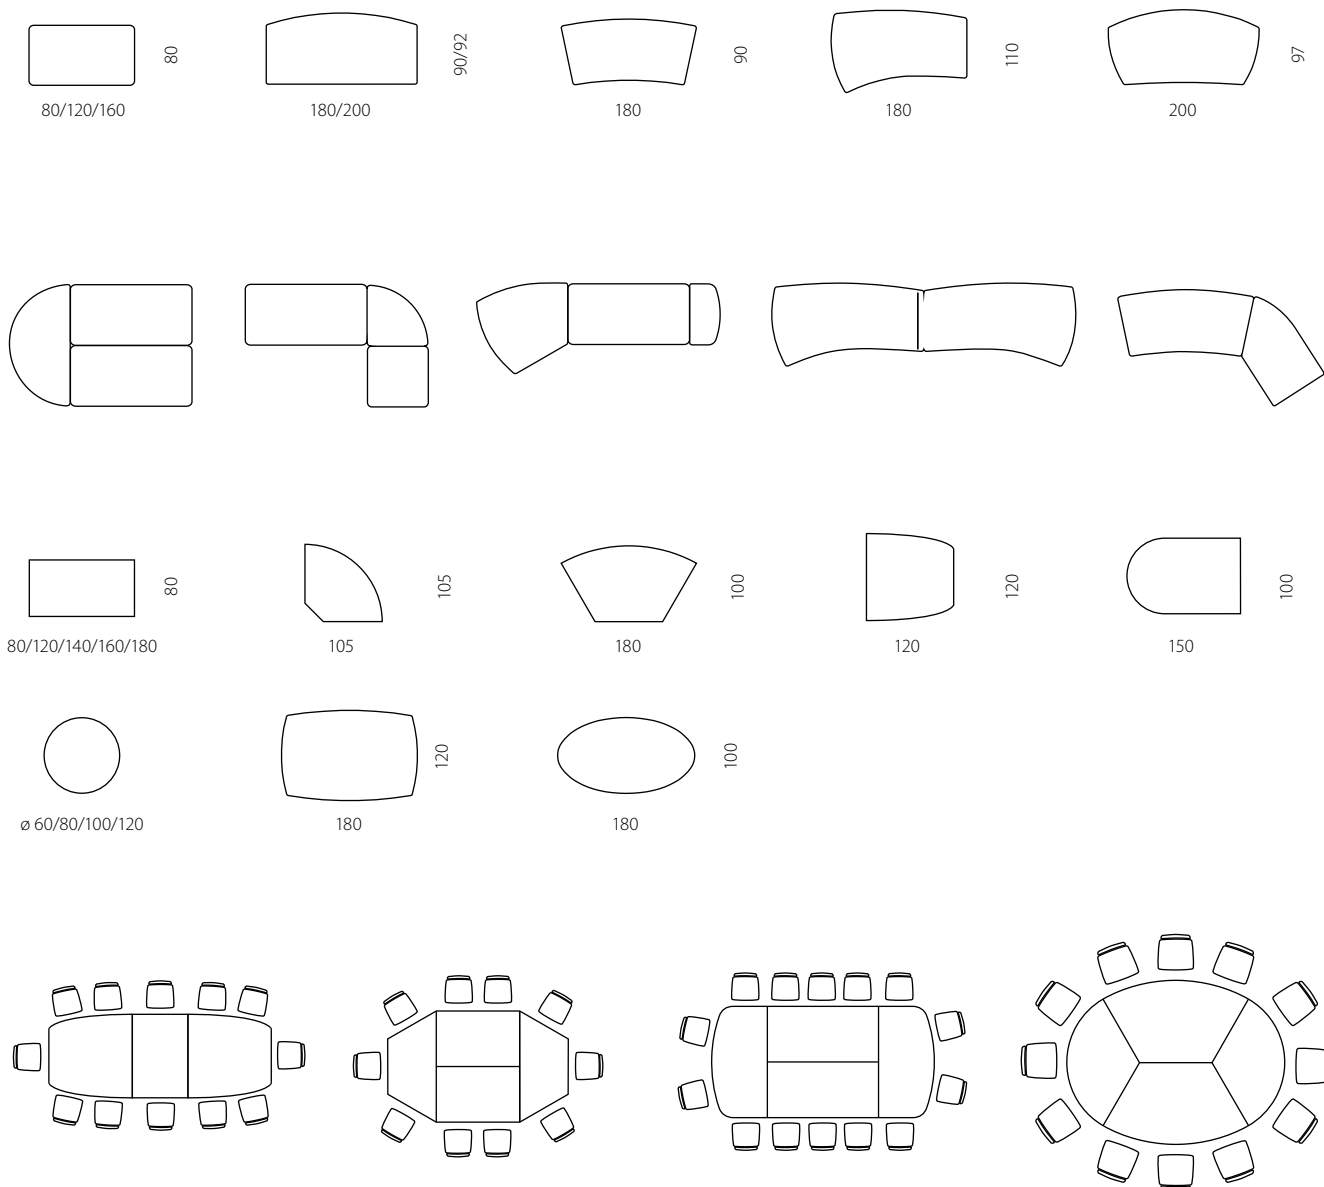

LAMINATED BOARD COLOURS
LAMINÁLTAP SZÍNEK

STANDARD FRAME COLOURS
FÉMFEÜLET SZÍNEK