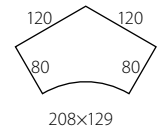

180x110

200x110

80

160x110

180x110

200x110

laminated panel leg
version only
csak laplábú kivitelben
rendelhető

CONFERENCE TABLES
TÁRGYALÓ ASZTALOK

80	×	80	120	140	160	180	200		
100	×	80	120	140	160	180	200		

∅ 60/80/100/120

180/200

180/200

CONFIGURATIONS
ÖSSZEÁLLÍTÁSOK

LAMINATED BOARD COLOURS
LAMINÁLT LAP SZÍNEK

1P

grey white
szürkésfehér