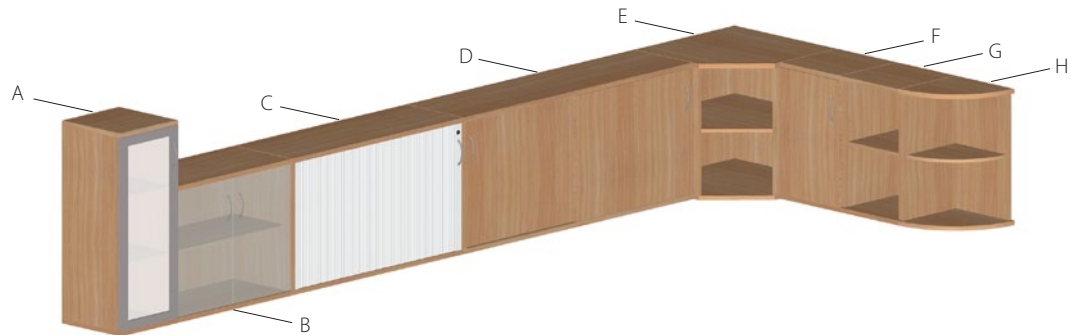

Bámulatos rugalmasság

Nem könnyű feladat megtalálni az adott munkakörhöz leginkább megfelelő irodabútort. A **falpro**MARS termékcsalád ebben nyújt professzionális segítséget. Legyen szó exkluzív vezetői iroda berendezéséről vagy akár egy front office kialakításáról, a széles elem és színválasztéknak köszönhetően a **falpro**MARS termékcsalád szinte minden iroda típushoz kitűnő megoldást kínál.

SZEKRÉNYEK MAGASSÁGAI*

* A magassági értékek lábazat nélkül értendők.
A lábak 17 vagy 100 mm magasságúak.

SZEKRÉNY KIVITELEK

- A: Alukeretes nyílóajtós szekrény opál betéttel
- B: Szárnyasajtós szekrény üvegajtóval
- C: Redőnyös szekrény
- D: Tolóajtós szekrény
- E: Belső sarokszekrény
- F: Szárnyasajtós szekrény lamináltlap ajtóval
- G: Nyitott polcos szekrény
- H: Íves sarokszekrény

MÉLYSÉGI ÉS SZÉLESSÉGI MÉRTEK

SZEKRÉNYEK EGYMÁSRA HELYZHETŐSÉGE

KONTÉNER TÍPUSOK

- A: 1.3.3.3 60 cm
- B: 1.3.6 60 cm
- C: 4.3.3 60 cm
- D: 4.6 60 cm
- E: 4.3.3.3 60/80 cm
- F: 4.3.6 60/80 cm
- G: 7.6 60/80 cm
- H: 3.3.3 60 cm (függesztett)