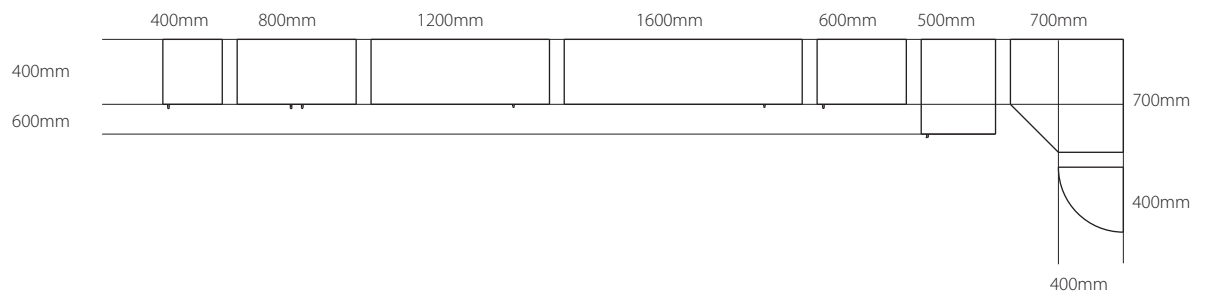

SZEKRÉNYEK MAGASSÁGAI*

* A magassági értékek lábazat nélkül értendők.
A lábak 17 vagy 100 mm magasságúak.

SZEKRÉNY KIVITELEK

- A: Alukeretes nyílóajtós szekrény opál betéttel
- B: Szárnyasajtós szekrény üvegajtóval
- C: Redőnyös szekrény
- D: Tolóajtós szekrény
- E: Belső sarokszekrény
- F: Szárnyasajtós szekrény lamináltlap ajtóval
- G: Nyitott polcos szekrény
- H: Íves sarokszekrény

MÉLYSÉGI ÉS SZÉLESSÉGI MÉRTEK

SZEKRÉNYEK EGYMÁSRA HELYZHETŐSÉGE

KONTÉNER TÍPUSOK

- A: 1.3.3.3 60 cm
- B: 1.3.6 60 cm
- C: 4.3.3 60 cm
- D: 4.6 60 cm
- E: 4.3.3.3 60/80 cm
- F: 4.3.6 60/80 cm
- G: 7.6 60/80 cm
- H: 3.3.3 60 cm (függesztett)