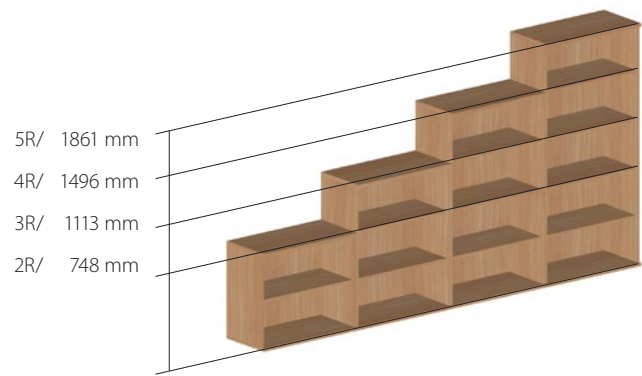

falproMARS

 **FALCOSOPRON**

falproMARS

Letisztult funkcionalitás

A **falpro**MARS irodabútorokat a letisztultság és funkcionalitás jegyében hívtuk életre. Célunk a mindennapi munkafolyamatok támogatása és a teljesítmény maximalizálásához szükséges feltételek megteremtése. A különleges formájú és vonalvezetésű asztalok nem csak esztétikailag, de ergonomiailag is egyedülálló kialakítást kaptak. A bútorelemek számos variációban kombinálhatók, így egyaránt megoldást nyújtanak az egyéni vagy akár csoportos munkavégzéshez.

SZEKRÉNYEK MAGASSÁGAI*

* A magassági értékek lábazat nélkül értendők.
A lábak 17 vagy 100 mm magasságúak.

SZEKRÉNY KIVITELEK

- A: Alukeretes nyílóajtós szekrény opál betéttel
- B: Szárnyasajtós szekrény üvegajtóval
- C: Redőnyös szekrény
- D: Tolóajtós szekrény
- E: Belső sarokszekrény
- F: Szárnyasajtós szekrény lamináltlap ajtóval
- G: Nyitott polcos szekrény
- H: Íves sarokszekrény

MÉLYSÉGI ÉS SZÉLESSÉGI MÉRTEK

SZEKRÉNYEK EGYMÁSRA HELYZHETŐSÉGE

KONTÉNER TÍPUSOK

- A: 1.3.3.3 60 cm
- B: 1.3.6 60 cm
- C: 4.3.3 60 cm
- D: 4.6 60 cm
- E: 4.3.3.3 60/80 cm
- F: 4.3.6 60/80 cm
- G: 7.6 60/80 cm
- H: 3.3.3 60 cm (függesztett)