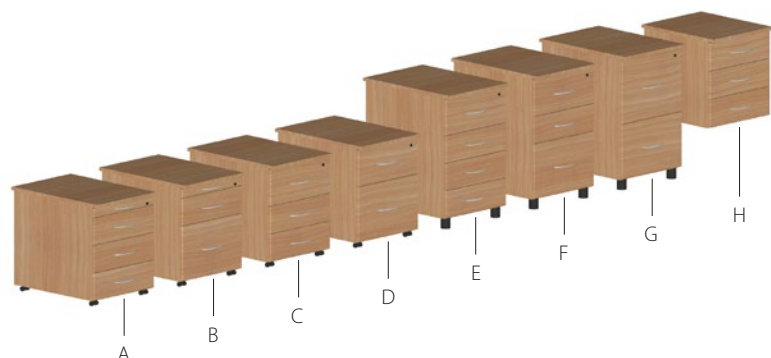

MÉLYSÉGI ÉS SZÉLESSÉGI MÉRTEK

SZEKRÉNYEK EGYMÁSRA HELYZHETŐSÉGE

KONTÉNER TÍPUSOK

- A: 1.3.3.3 60 cm
- B: 1.3.6 60 cm
- C: 4.3.3 60 cm
- D: 4.6 60 cm
- E: 4.3.3.3 60/80 cm
- F: 4.3.6 60/80 cm
- G: 7.6 60/80 cm
- H: 3.3.3 60 cm (függesztett)